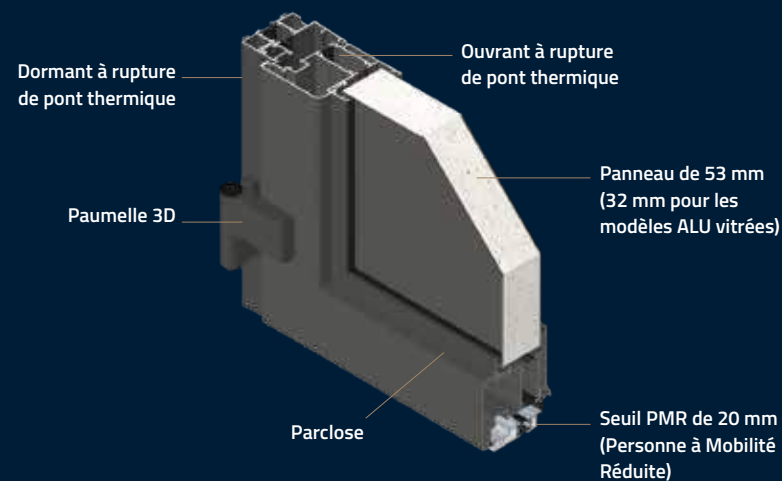

H : 1870 à 2466. L : 884 à 1230

Dimensions pour la rénovation

H : 1870 à 2466. L : 884 à 1230

Ud = 1,30 €€€

PORTES ALUMINIUM

PARCLOSÉES

LE CHIC DANS LE MOINDRE DÉTAIL

La collection de portes d'entrée parclosées, appelées aussi «à panneau sous parclose», est une invitation au voyage dans les styles. Contemporaines, classiques, audacieuses, authentiques, le plus grand choix de déco s'ouvre à vous. Les styles sont affirmés, les finitions distinguées... La collection recèle d'aubaines et d'idées, vous allez trouver votre bonheur.

L'ALU, TELLEMENT MODERNE ET DESIGN,

est un matériau bien dans son temps. Dans nos mains, la fabrication parclosée ALU donne son meilleur à un tarif très concurrentiel.

PORTE ALUMINIUM PARCLOSÉE

+

PRATICITÉ