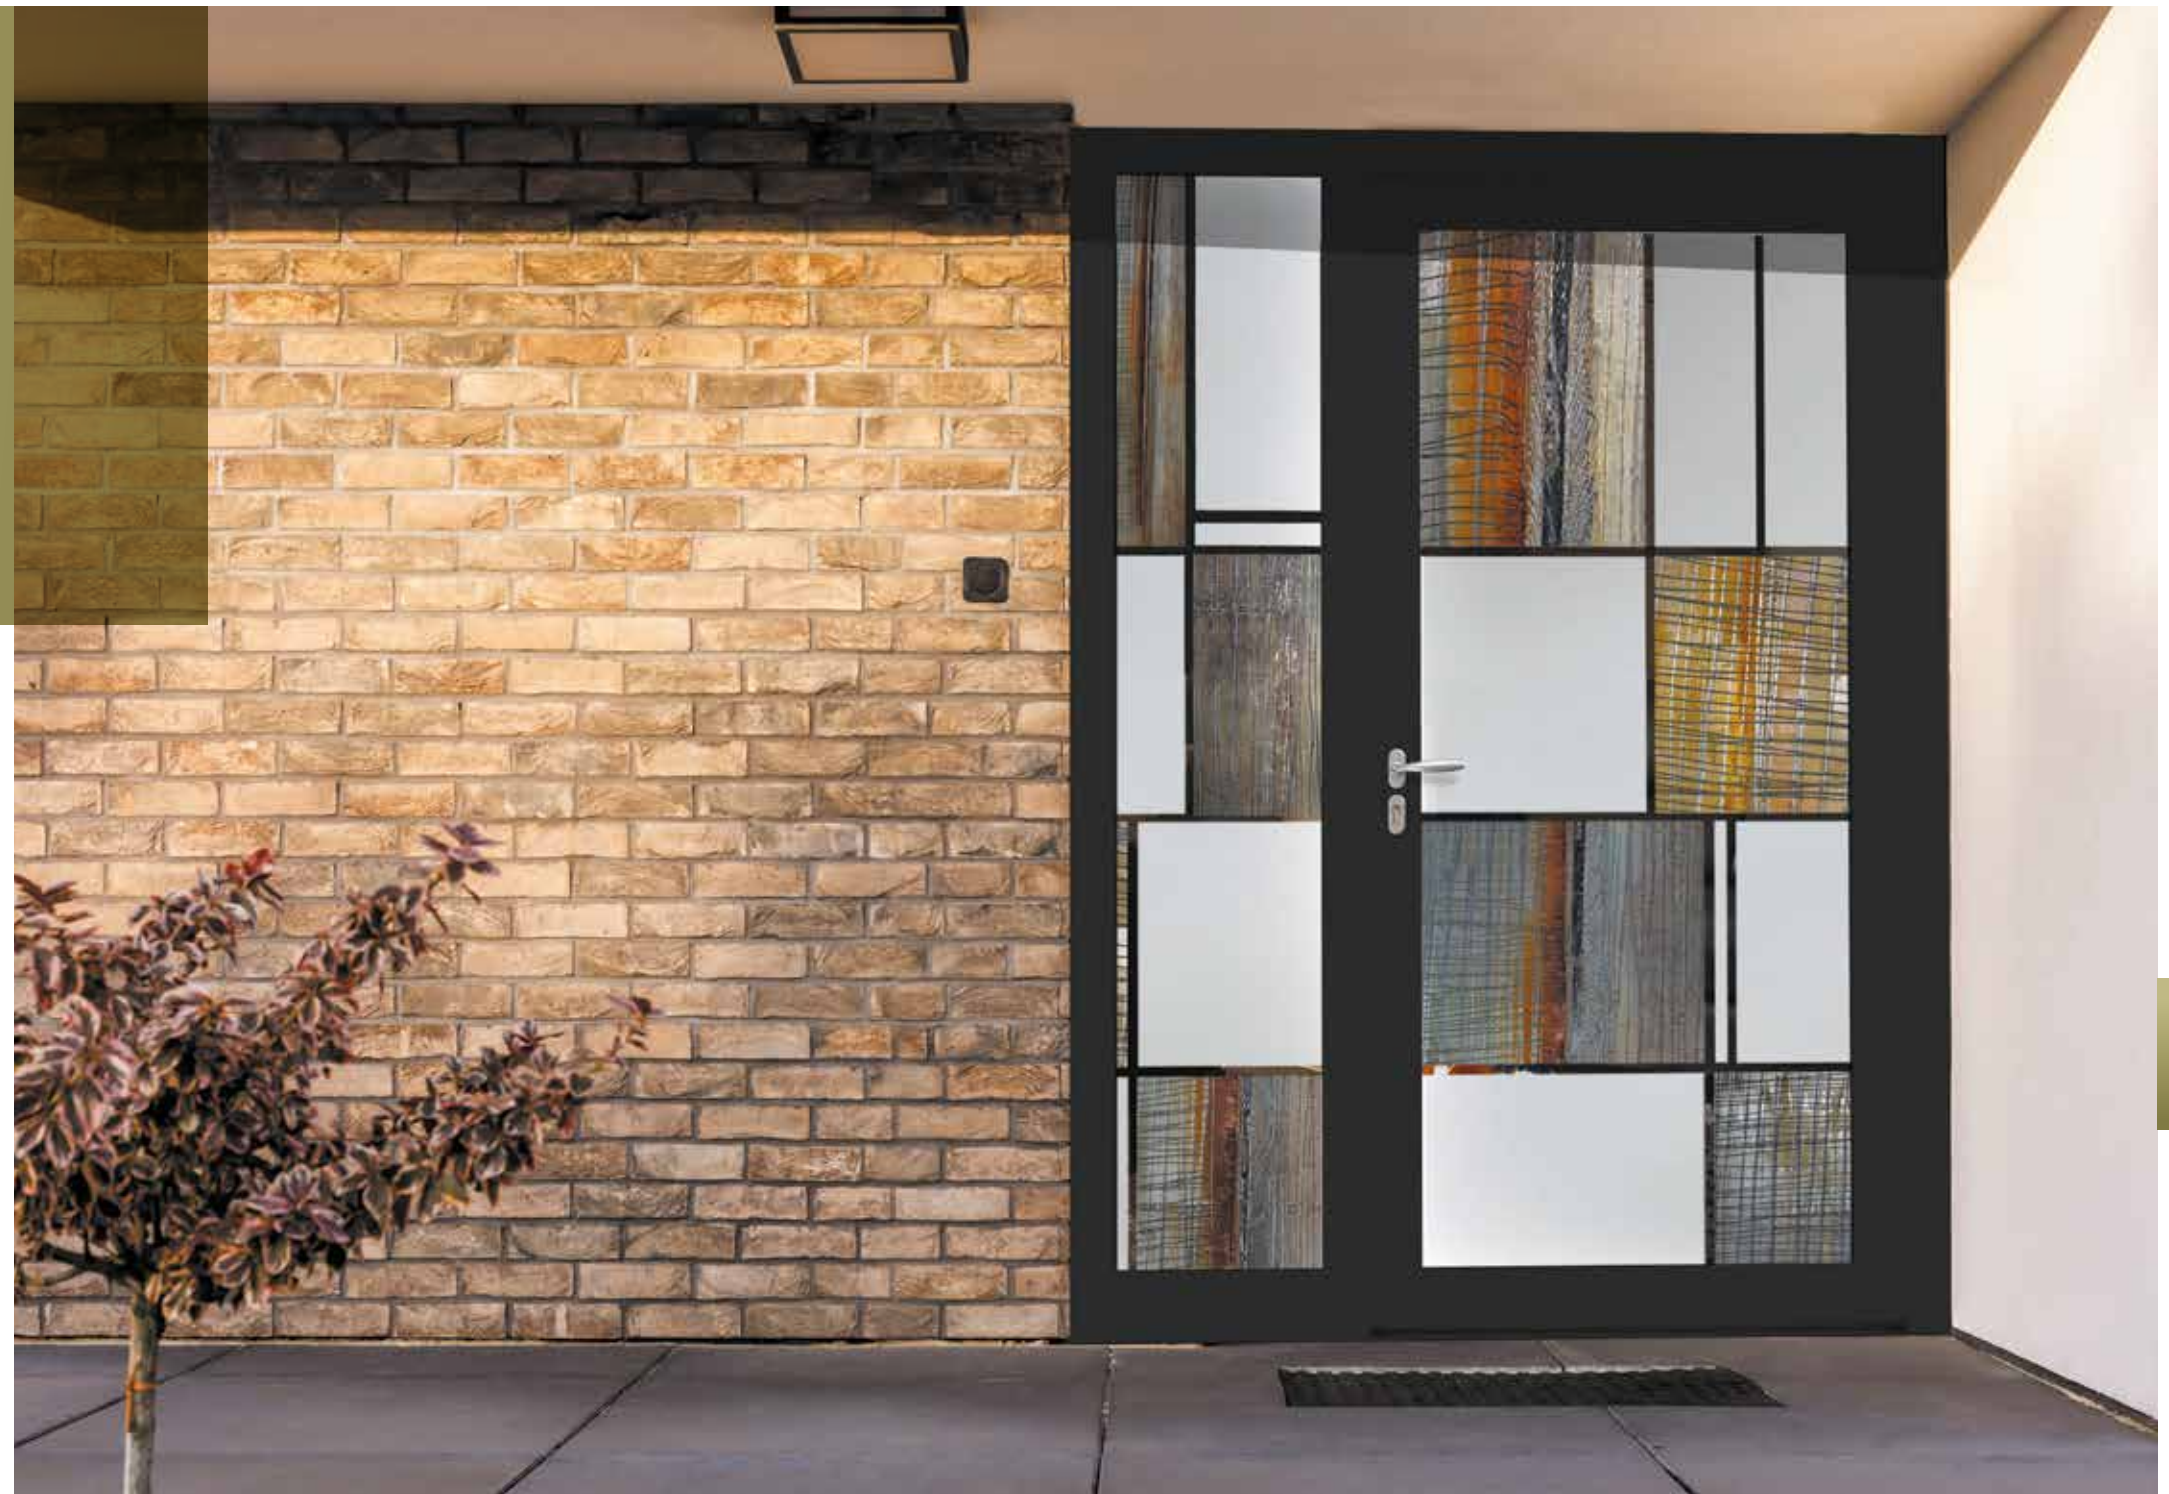

PORTES ALUMINIUM

VITRÉES PARCLOSÉES

UNE IDÉE LUMINEUSE

Notre collection des portes vitrées ALU est une promesse de lumière naturelle. Votre entrée s'illumine et votre maison respire. L'éclairage est optimal. Nos designers ont imaginé des portes vitrées pour s'adapter à tous les styles d'habitat. Tout en jeu de transparences, de décors actuels, de découpes géométriques, nos portes en verre sont très appréciées par de nombreux architectes.

LE VERRE EST UN MATÉRIAU ORIGINAL ET MODERNE QUI FAIT VRAIMENT LA DIFFÉRENCE.

Sa fusion avec l'ALU est une vraie réussite. Nos portes ALU vitrées affichent des performances et des qualités remarquables. Transparent, opaque, sablé, dépoli... les verres accentuent le style de chaque porte.

LA TECHNOLOGIE VITRÉE

Nos portes vitrées sont des portes à panneau parclosé. C'est une porte menuisée traditionnelle, fruit d'un travail d'assemblage précis entre un panneau de verre et un ouvrant ALU.