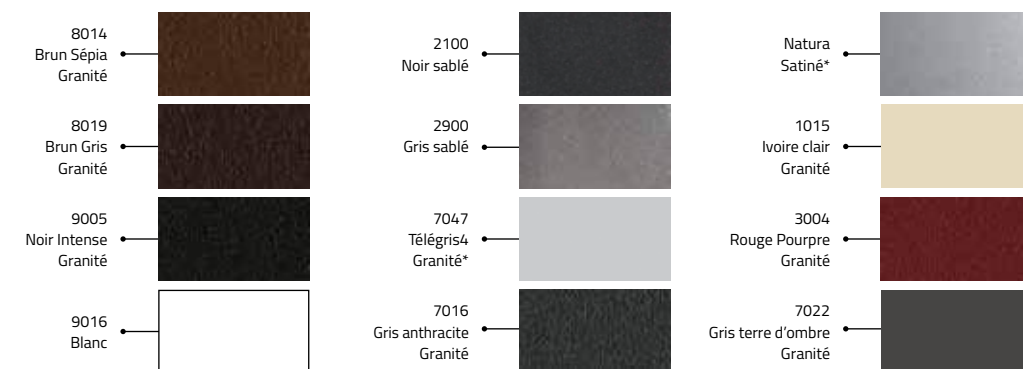

UNE LARGE PALETTE DE COULEURS

*Accessoires noirs

Conditions de la Livraison Flash : tout dormant | Toute dimension | Tout accessoire | Disponible uniquement en mono-couleur 9016 finition satinée et 7016 finition granitée