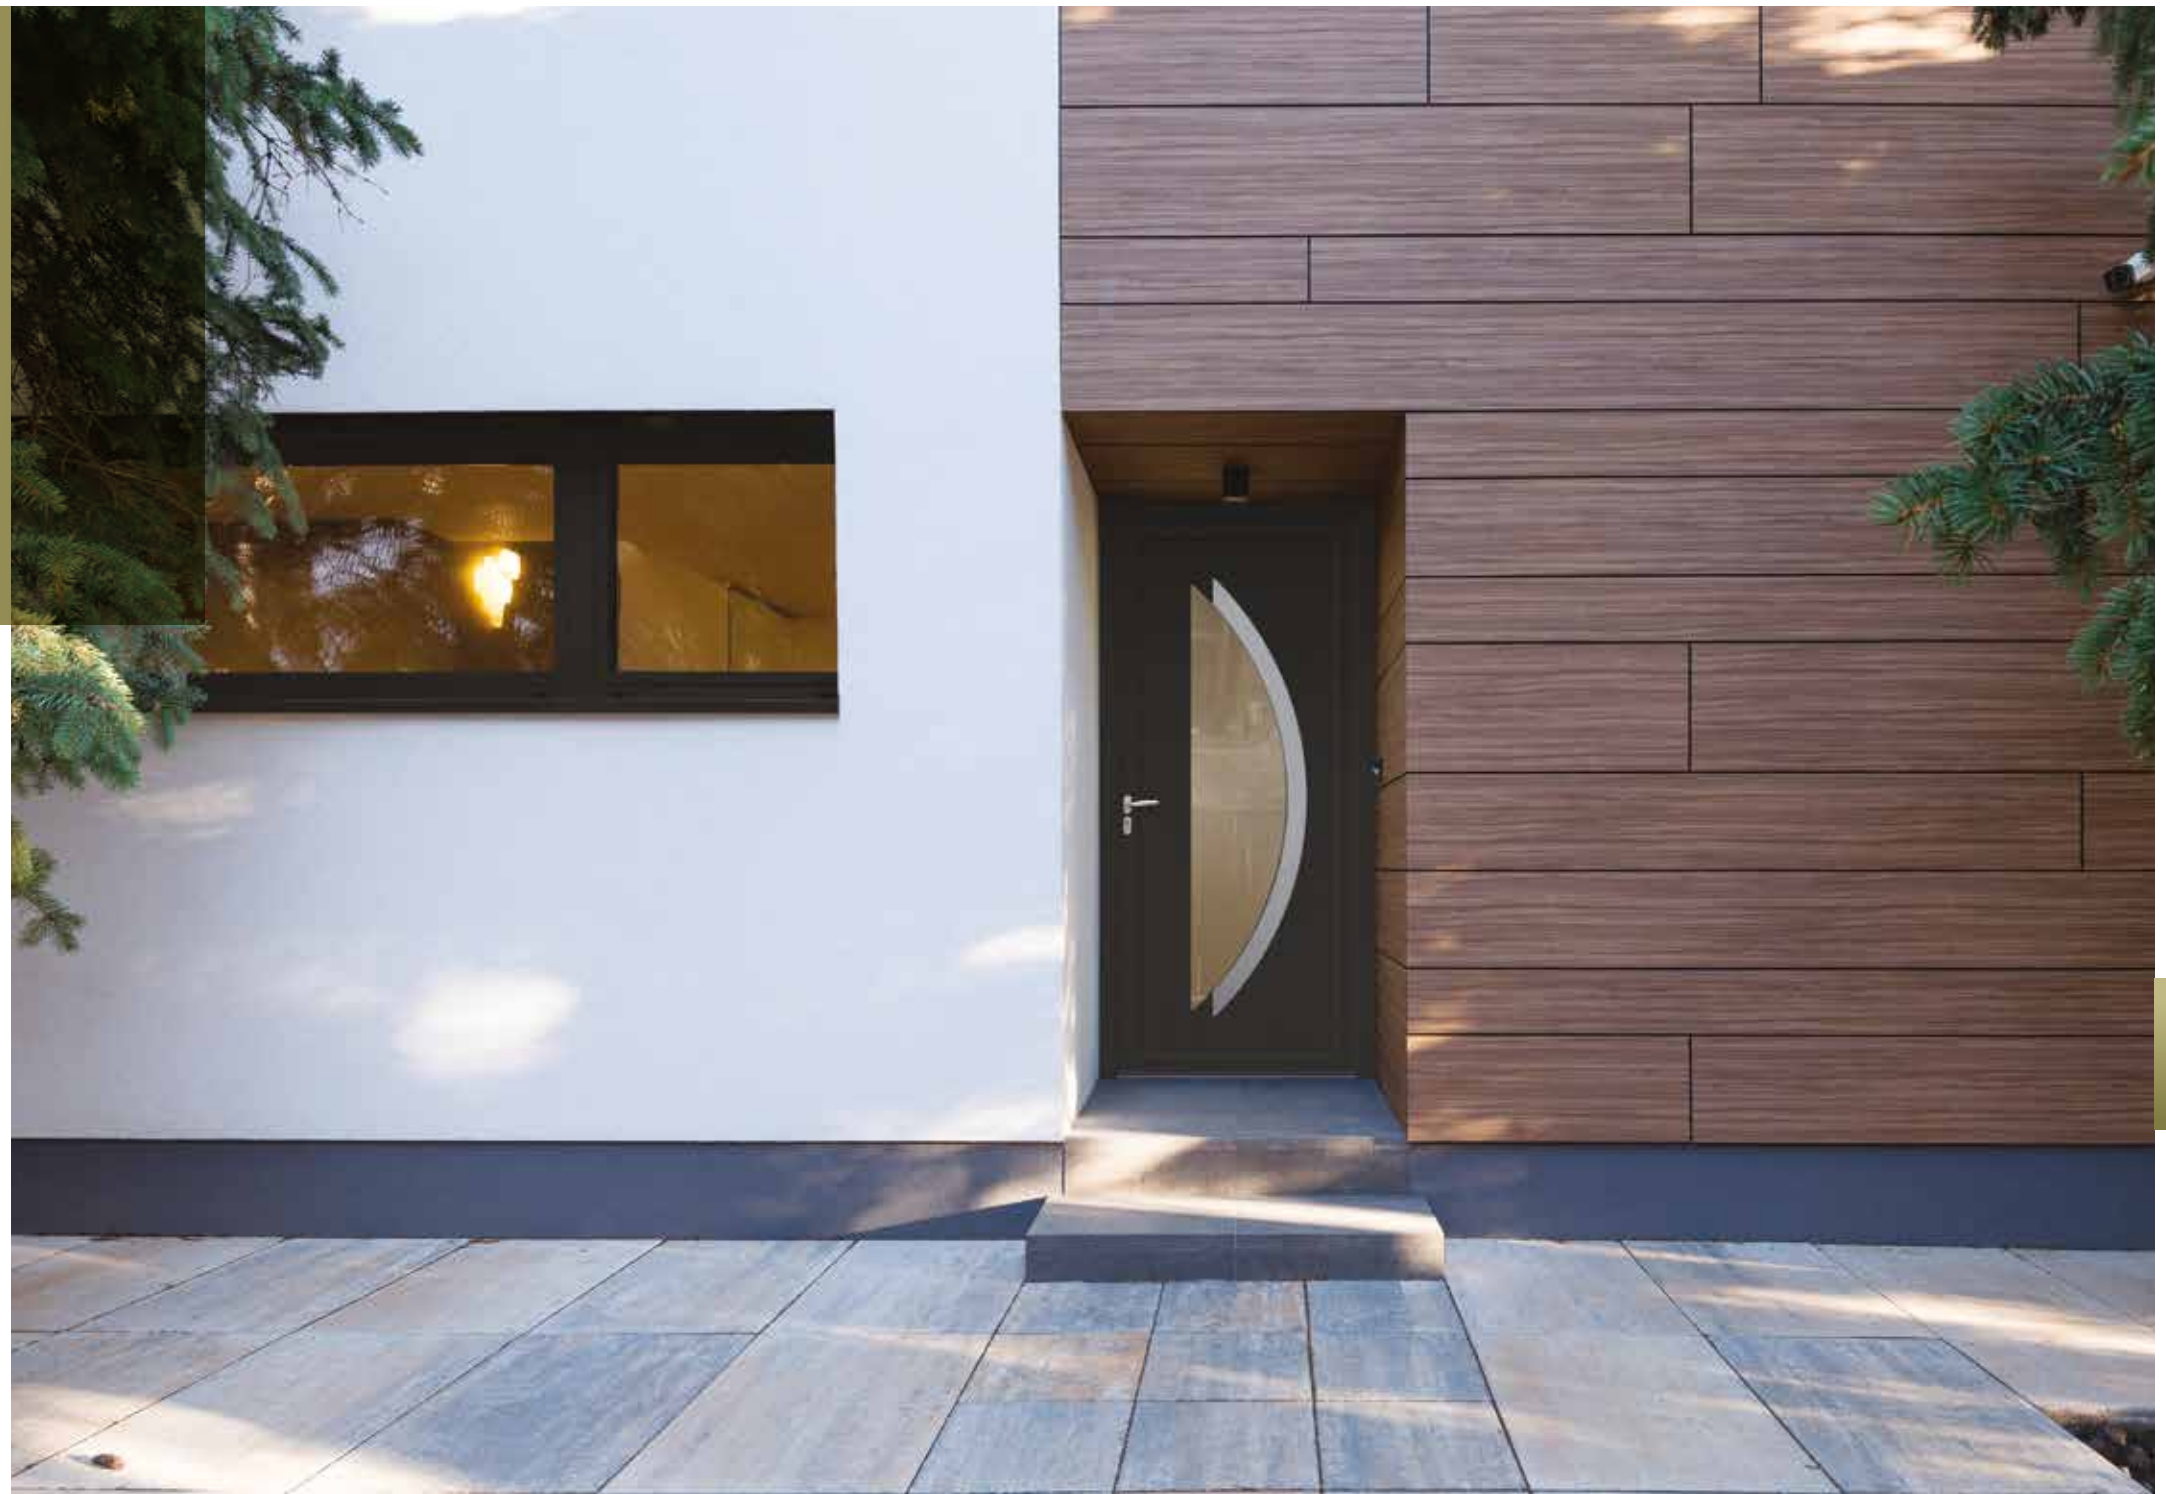

Dimensions pour le neuf

H : 1870 à 2466. L : 700 à 1230

Dimensions pour la rénovation

H : 1870 à 2466. L : 700 à 1230

Ud = 1,30 €€€

NAIM

Décor rainuré et finition inox.

Dimensions pour le neuf

H : 1870 à 2466. L : 884 à 1230

Dimensions pour la rénovation

H : 1870 à 2466. L : 884 à 1230

Ud = 1,30 €€€

PORTES ALUMINIUM

PARCLOSÉES

LE CHIC DANS LE MOINDRE DÉTAIL

La collection de portes d'entrée parclosées, appelées aussi «à panneau sous parclose», est une invitation au voyage dans les styles. Contemporaines, classiques, audacieuses, authentiques, le plus grand choix de déco s'ouvre à vous. Les styles sont affirmés, les finitions distinguées... La collection recèle d'aubaines et d'idées, vous allez trouver votre bonheur.

L'ALU, TELLEMENT MODERNE ET DESIGN,

est un matériau bien dans son temps. Dans nos mains, la fabrication parclosée ALU donne son meilleur à un tarif très concurrentiel.

PORTE ALUMINIUM PARCLOSÉE

+

PRATICITÉ