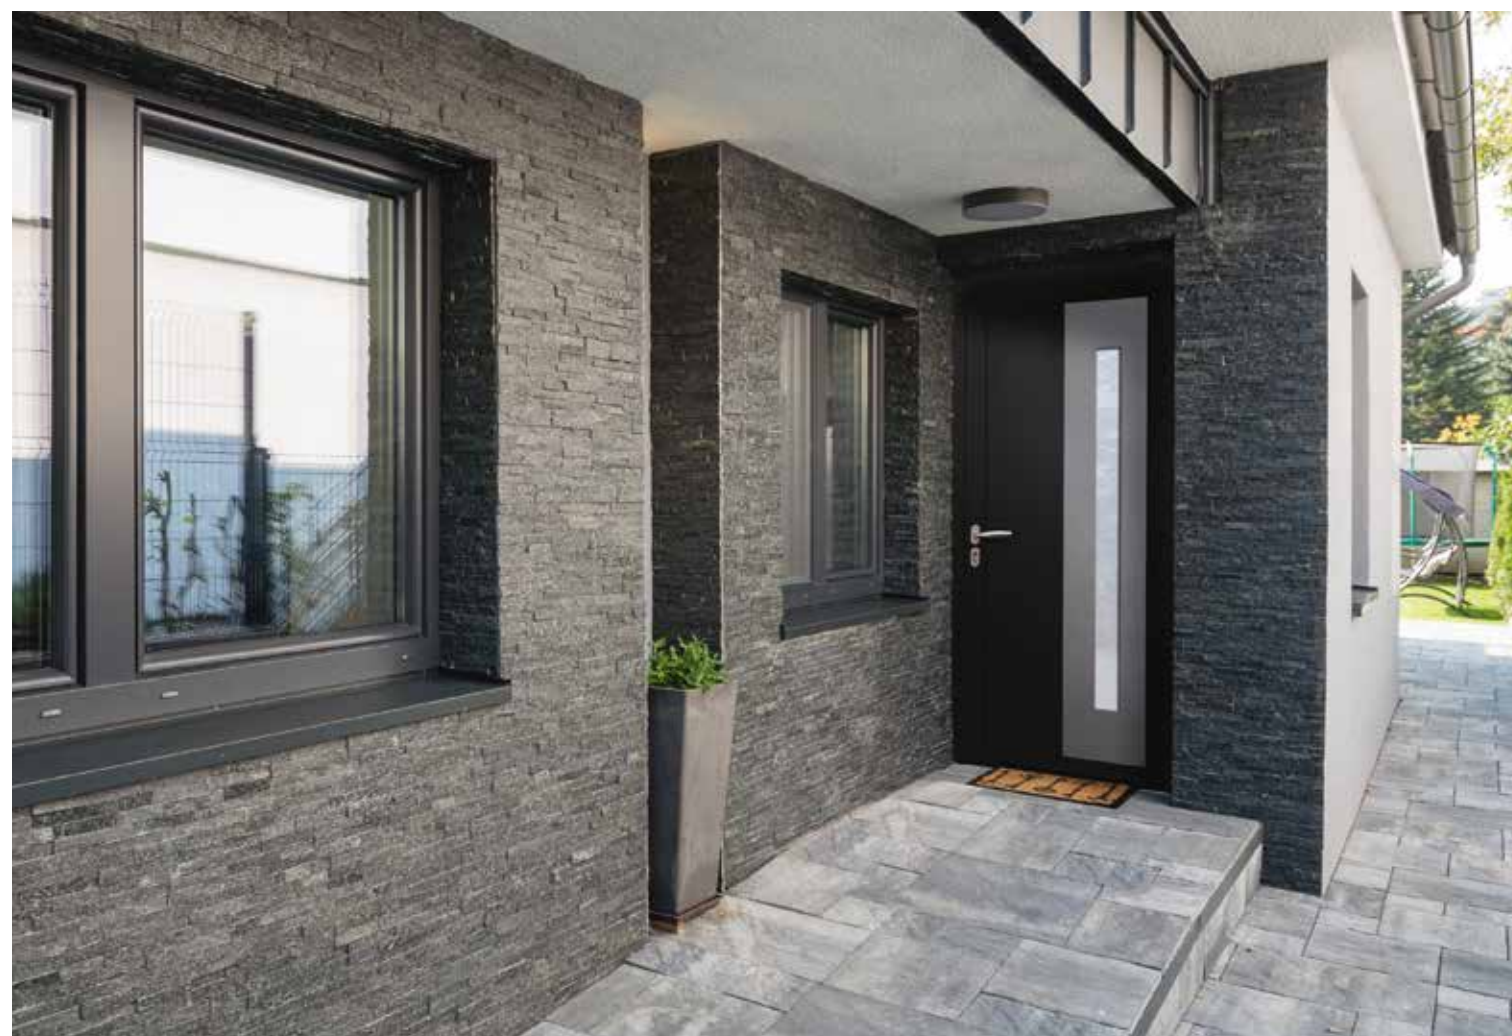

Dimensions pour le neuf

H : 1984 à 2334. L : 848 à 1158

Dimensions pour la rénovation

H : 1972 à 2322. L : 824 à 1134

Ud = 1,60 €€€€

ARABESQUE ◡ ●

Vitrage delta clair et petits bois laiton.

Dimensions pour le neuf