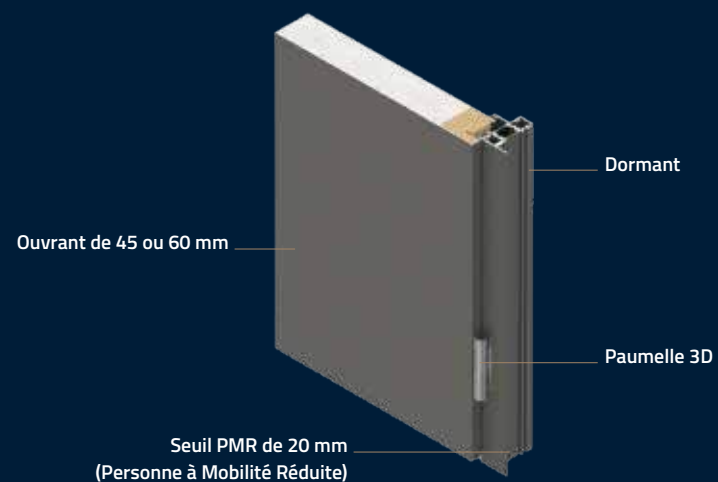

PORTE ACIER MONOBLOC