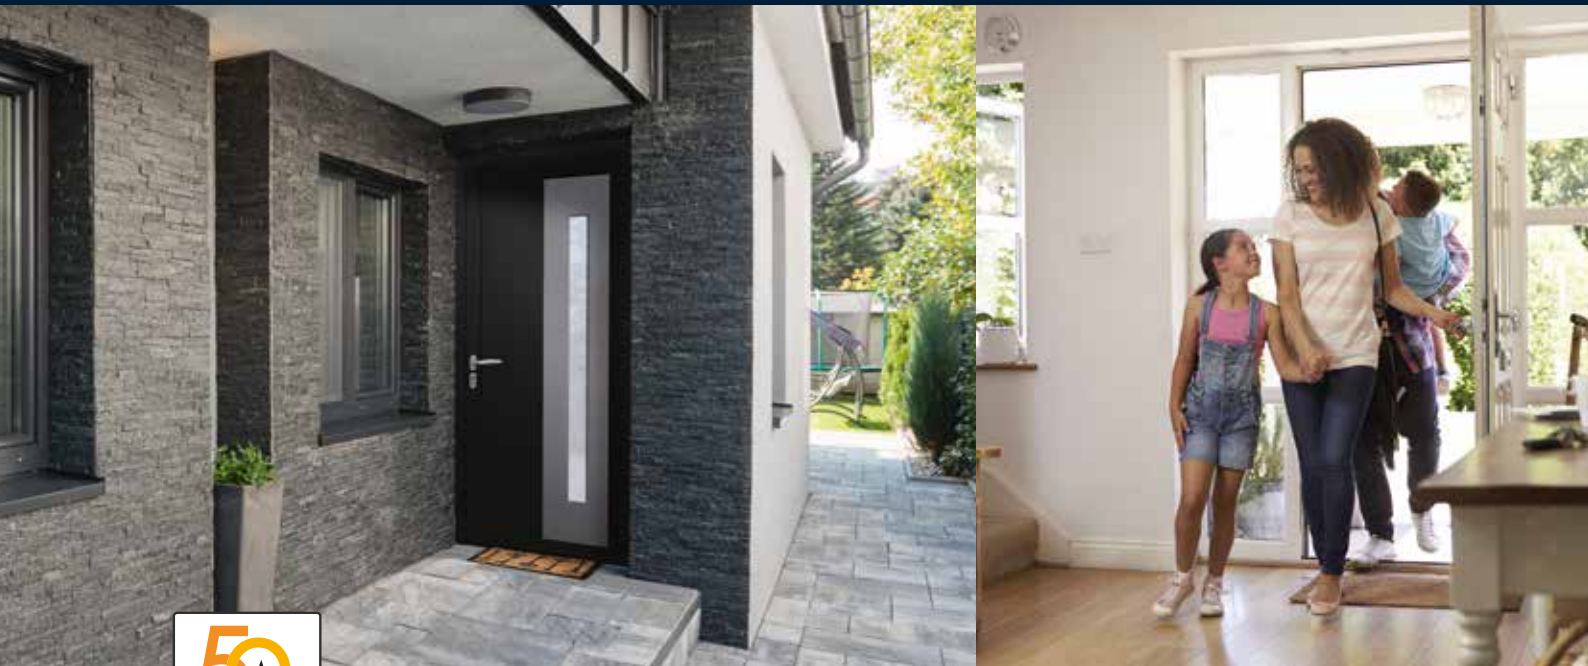

PARTAGEZ L'EXPÉRIENCE PORTES DES PROFESSIONNELLS

ALU
ACIER
PVC

AVEC  **Mauguin**
BÉNÉFICIEZ D'UNE
EXPERTISE PORTE D'ENTRÉE !

Osez les portes d'entrée sur-mesure, faites entrer la lumière, modernisez l'espace grâce au design et gagnez en confort et en sécurité. Bénéficiez du meilleur de l'ALUMINIUM, de l'ACIER et du PVC, et comptez sur le savoir-faire d'un fabricant français, en exigeant la qualité certifiée par des labels reconnus. Vous respectez ainsi l'environnement avec des matériaux recyclables, et profitez d'un très haut niveau de performances. Avec Maugin, vous sublimes votre habitation à l'intérieur comme à l'extérieur, et choisissez votre style classique ou contemporain en personnalisant vos portes à l'infini (couleurs, formes, dimensions...), et faites ainsi confiance à nos distributeurs experts.