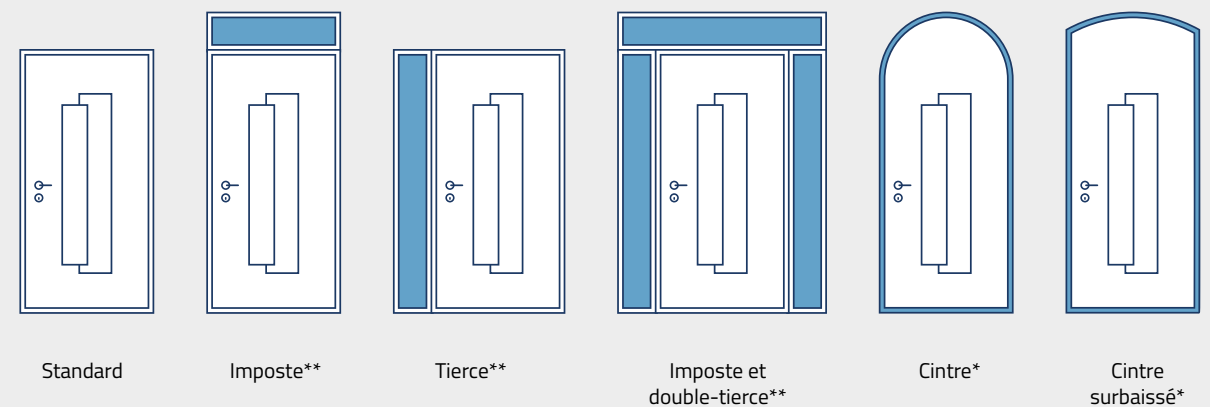

DES VITRAGES POUR JOUER L'ATOUT LUMIÈRE

Besoin de luminosité ? Nous avons des solutions adaptées pour tous ceux qui privilégient la lumière dans leur maison. Des portes équipées de vitrages qui apportent de la clarté, des portes totalement vitrées ou une tierce vitrée, au design élégant.

DES FORMES ET DES COULEURS TOTALEMENT ADAPTABLES À VOS GOÛTS

Personnalisez votre porte, en jouant avec tous les formats disponibles : double vantail, une tierce ou deux, avec ou sans imposte. Vous pouvez également opter pour l'utilisation des courbes, avec une porte cintrée aux lignes tout en douceur ; soit en version plein cintre, soit en cintre surbaissé à l'arrondi moins marqué.

+ DE 200
MODÈLES DE PORTES
ALU, ACIER ET PVC

12
—
13

“ Un projet de porte d'entrée, c'est la rencontre entre l'architecture d'une maison, les goûts de son occupant et une expertise habitat...
Chaque cas est unique. ”

Gérald - Installateur poseur

* Forme non disponible sur les portes ACIER 45 et 60 mm
** Hors portes ACIER 45 mm

Vitrages

ALLIEZ SÉCURITÉ ET DESIGN POUR UN VITRAGE OPTIMUM

Le vitrage de votre porte d'entrée exige un vrai savoir-faire. Outre ses indispensables fonctions de sécurité, d'isolation, de luminosité et d'intimité, le vitrage a aussi un rôle esthétique et déco. Il est en harmonie avec le design de la porte. Votre porte d'entrée est équipée en série d'un vitrage de grande qualité : c'est un feuilleté sécurité de type 332 ou 442 selon le modèle. Pour nombre de nos portes, vous pouvez choisir un vitrage déco adapté au modèle, et ainsi créer une personnalisation supplémentaire qui répond à vos goûts et vos besoins.