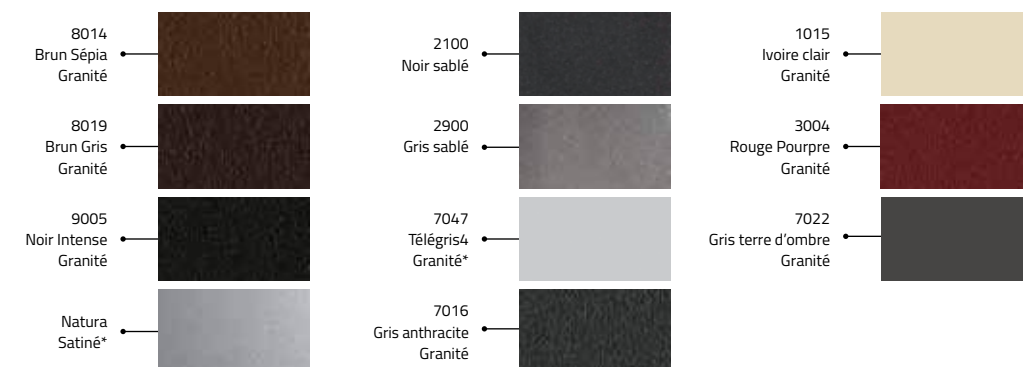

VOUS ALLEZ ÊTRE SÉDUIT PAR LEUR LOOK MAIS AUSSI PAR LEUR COÛT.

Les premiers modèles sont particulièrement accessibles.

PORTE ACIER MONOBLOC

UNE LARGE PALETTE DE COULEURS

*Accessoires noirs

Conditions de la Livraison Flash : ouvrant ACIER de 45 mm | Dormant neuf de 120, 140 et 160 mm 2150 x 900 mm (cotes tableau) | Tout accessoire | Disponible uniquement en mono-couleur 9016 finition satinée et 7016 finition granitée