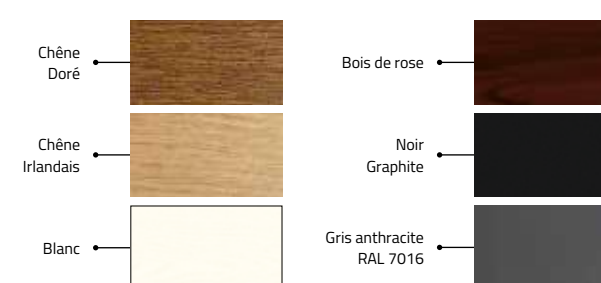

PORTE PVC PARCLOSÉE

Hors modèles ARVE | DURON 9 | LOEZE | RISSE

UNE LARGE PALETTE DE COULEURS

3 couleurs teintes masse

6 couleurs de plaxage

Conditions de la Livraison Flash : tout dormant | Toute dimension | Tout accessoire
Disponible uniquement en mono-couleur 9016 finition satinée