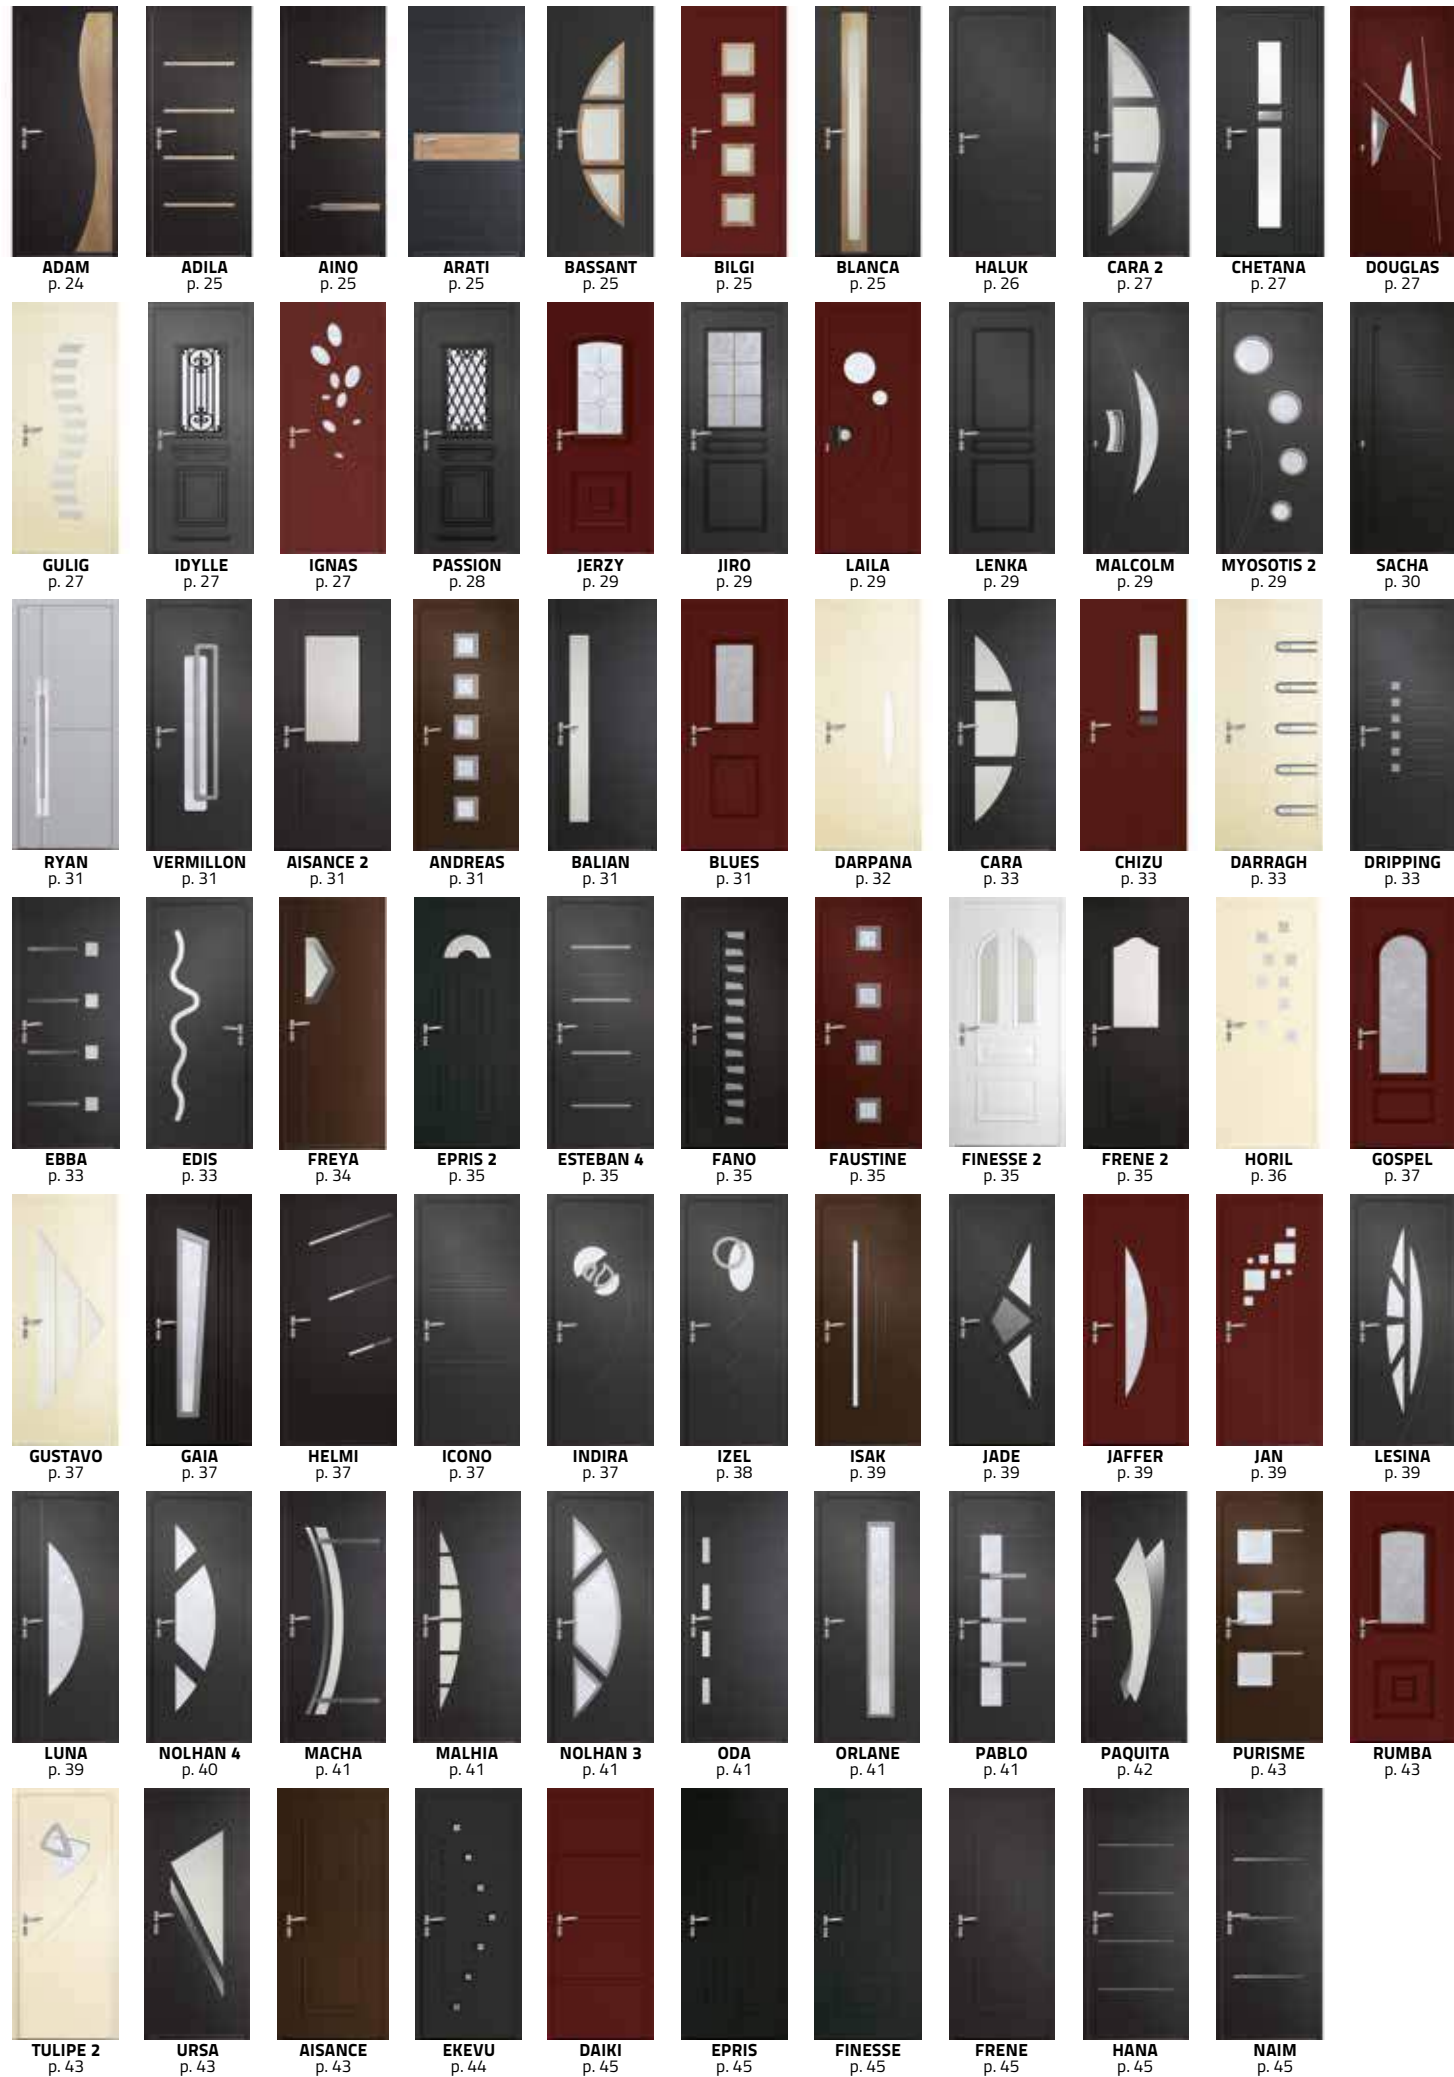

*Accessoires noirs. Autres couleurs disponibles sur demande.

PVC

3 TEINTES MASSE

Aspect 9016 Blanc	Aspect 1015 Beige	Aspect 7047 Gris
-------------------------	-------------------------	------------------------

6 COULEURS DE PLAXAGE

Chêne Irlandais	Chêne Doré	Bois de Rose
Cérusé Blanc	Noir Graphite	7016 Gris Lisse

PORTES ALUMINIUM MONOBLOC

PORTES ALUMINIUM PARCLOSÉES

PORTES ALUMINIUM VITRÉES PARCLOSÉES

PORTES ACIER MONOBLOC