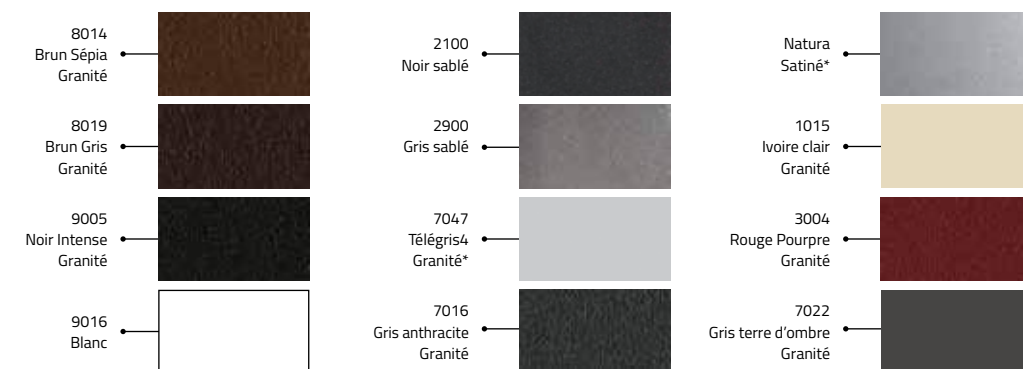

UNE LARGE PALETTE DE COULEURS

*Accessoires noirs

Conditions de la Livraison Flash : ouvrant ALU de 80 mm | Dormant neuf de 120, 140 et 160 mm 2150 x 900 mm (cotes tableau) | Disponible uniquement en mono-couleur 9016 finition satinée et 7016 finition granitée | Tout accessoire | Selon la limite des stocks disponibles